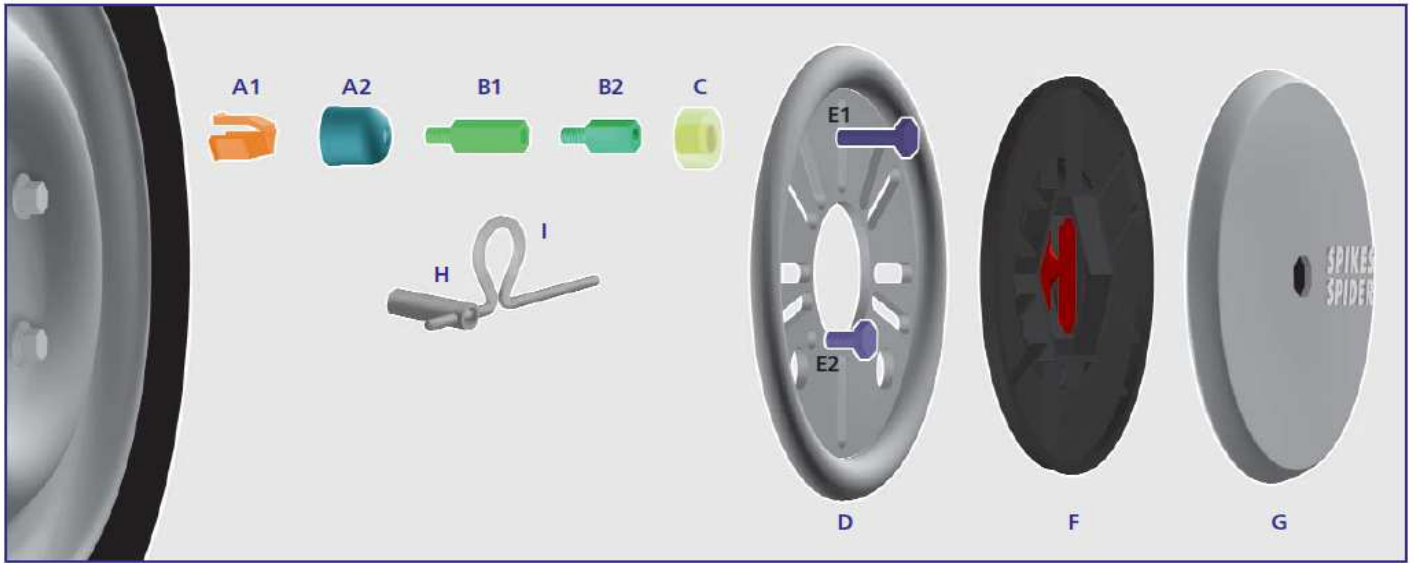

A1	3-armed clip	x 10	A1	3-armige Halteklammer	x 10	A1	Graffe di tenuta	x 10	A1	Pinza de sujeción	x 10
A2	Cap	x 10	A2	Kappe	x 10	A2	Cappa	x 10	A2	Tapón	x 10
B1	Extension screw long	x 10	B1	Distanzschraube lang	x 10	B1	Vite distanziale lungo	x 10	B1	Tornillo de distancia	x 10
B2	Extension screw short	x 10	B2	Distanzschraube kurz	x 10	B2	Vite distanziale corto	x 10	B2	Tornillo de distancia	x 10
C	Distance washer (nylon)	x 10	C	Distanzring (Kunststoff)	x 10	C	Anello distanziatore	x 10	C	Arandela distanciadora	x 10
D	Metal disc (Adapter)	x 2	D	Metallscheibe (Adapter)	x 2	D	Disco metallico (Adattatore)	x 2	D	Disco de metal (Adaptator)	x 2
E1	Screw long (20mm)	x 10	E1	Schraube lang (20mm)	x 10	E1	Vite lunga (20mm)	x 10	E1	Tornillo long (20mm)	x 10
E2	Screw short (10mm)	x 10	E2	Schraube kurz (10mm)	x 10	E2	Vite corta (10mm)	x 10	E2	Tornillo short (10mm)	x 10
F	Locking disc	x 2	F	Verriegelungsscheibe	x 2	F	Piastra di bloccaggio	x 2	F	Disco de bloqueo	x 2
G	Hub cover	x 2	G	Zierscheibe	x 2	G	Piastra decorativa	x 2	G	Tapacubos	x 2
H	Box wrench	x 1	H	Rohrschlüssel	x 1	H	Chiave a tubo	x 1	H	Llave tubular	x 1
I	Torque handle (25 Nm)	x 1	I	Drehmomentstab (25 Nm)	x 1	I	Adattatore torcente (25 Nm)	x 1	I	Barra de torsión (25 Nm)	x 1